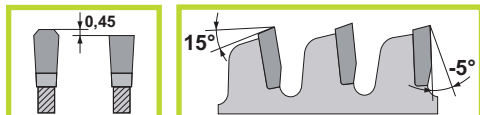

SHW340

LAME SHW
HW SAW BLADE

LAMA CIRCOLARE CON TAGLIANTI NEGATIVI PER METALLI LEGGERI

Light-metal cutting circular saw blade with negative cut

| CODICE CODE | D mm | B mm | b mm | d mm | FORATURA PIN HOLES | Z |
|----------------|---------|---------|---------|---------|-----------------------|-----|
| SHW340-01 | 200 | 3,2 | 2,5 | 20 | | 64 |
| SHW340-02 | 250 | 3,4 | 2,6 | 30 | 2/11/63 | 60 |
| SHW340-03 | 250 | 3,4 | 2,6 | 32 | 2/11/63 | 60 |
| SHW340-04 | 250 | 3,4 | 2,6 | 30 | 2/11/63 | 80 |
| SHW340-05 | 250 | 3,4 | 2,6 | 32 | 2/11/63 | 80 |
| SHW340-06 | 300 | 3,4 | 2,6 | 30 | 2/11/63 | 72 |
| SHW340-07 | 300 | 3,4 | 2,6 | 32 | 2/11/63 | 72 |
| SHW340-08 | 300 | 3,4 | 2,6 | 30 | 2/11/63 | 84 |
| SHW340-09 | 300 | 3,4 | 2,6 | 32 | 2/11/63 | 84 |
| SHW340-10 | 300 | 3,4 | 2,6 | 30 | 2/11/63 | 96 |
| SHW340-11 | 300 | 3,4 | 2,6 | 32 | 2/11/63 | 96 |
| SHW340-12 | 330 | 3,4 | 2,6 | 30 | 2/11/63 | 96 |
| SHW340-13 | 350 | 3,4 | 2,6 | 30 | 2/11/63 | 84 |
| SHW340-14 | 350 | 3,4 | 2,6 | 32 | 2/11/63 | 84 |
| SHW340-15 | 350 | 3,4 | 2,6 | 30 | 2/11/63 | 96 |
| SHW340-16 | 350 | 3,4 | 2,6 | 32 | 2/11/63 | 96 |
| SHW340-17 | 350 | 3,4 | 2,6 | 30 | 2/11/63 | 108 |
| SHW340-18 | 350 | 3,4 | 2,6 | 32 | 2/11/63 | 108 |
| SHW340-19 | 370 | 3,8 | 3,0 | 30 | 2/11/63 | 96 |
| SHW340-20 | 380 | 3,8 | 3,0 | 30 | 2/11/63 | 96 |
| SHW340-21 | 400 | 4,0 | 3,2 | 30 | 2/11/63 | 96 |
| SHW340-22 | 400 | 4,0 | 3,2 | 32 | 2/11/63 | 96 |
| SHW340-23 | 400 | 4,0 | 3,2 | 30 | 2/11/63 | 108 |
| SHW340-24 | 400 | 4,0 | 3,2 | 32 | 2/11/63 | 108 |
| SHW340-25 | 400 | 4,0 | 3,2 | 30 | 2/11/63 | 120 |
| SHW340-26 | 400 | 4,0 | 3,2 | 32 | 2/11/63 | 120 |
| SHW340-27 | 420 | 4,0 | 3,2 | 30 | 2/11/63 | 96 |
| SHW340-28 | 450 | 4,0 | 3,2 | 30 | 2/11/63 | 96 |
| SHW340-29 | 450 | 4,0 | 3,2 | 32 | 2/11/63 | 96 |
| SHW340-30 | 450 | 4,0 | 3,2 | 30 | 2/11/63 | 108 |
| SHW340-31 | 450 | 4,0 | 3,2 | 32 | 2/11/63 | 108 |
| SHW340-32 | 450 | 4,0 | 3,2 | 30 | 2/11/63 | 128 |
| SHW340-33 | 450 | 4,0 | 3,2 | 32 | 2/11/63 | 128 |
| SHW340-34 | 450 | 4,0 | 3,2 | 30 | 2/11/63 | 140 |
| SHW340-35 | 500 | 4,6 | 3,6 | 30 | 2/11/63 | 120 |
| SHW340-36 | 500 | 4,6 | 3,6 | 32 | 2/11/63 | 120 |
| SHW340-37 | 500 | 4,6 | 3,6 | 30 | 2/11/63 | 140 |
| SHW340-38 | 500 | 4,6 | 3,6 | 30 | 2/11/63 | 156 |
| SHW340-39 | 550 | 4,6 | 3,6 | 30 | 2/11/63 | 140 |
| SHW340-40 | 550 | 4,6 | 3,6 | 30 | 2/11/63 | 172 |
| SHW340-41 | 600 | 4,6 | 3,6 | 30 | 2/11/63 | 140 |
| SHW340-42 | 600 | 4,6 | 3,6 | 30 | 2/11/63 | 186 |