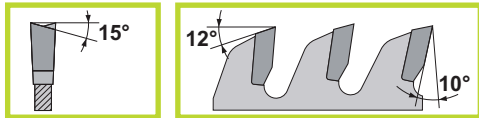

## LAMA CIRCOLARE PER TAGLI TRASVERSALI SENZA SCHEGGIATURE

Transversal cutting circular saw blade without chipping

CODICE CODE	D mm	B mm	b mm	d mm	FORATURA PIN HOLES	Z
SHW200-01	200	2,5	1,8	30		80
SHW200-02	250	2,5	1,8	30	PH2	100
SHW200-03	300	2,5	1,8	30	PH2	120