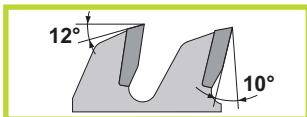

SHW180

LAME SHW
HW SAW BLADE

LAMA CIRCOLARE UNIVERSALE A SPESSORE SOTTILE

Universal thin circular saw blade

| CODICE CODE | D mm | B mm | b mm | d mm | FORATURA PIN HOLES | Z |
|----------------|---------|---------|---------|---------|-----------------------|----|
| SHW180-01 | 150 | 2,5 | 1,8 | 30 | | 36 |
| SHW180-02 | 180 | 2,5 | 1,8 | 30 | | 48 |
| SHW180-03 | 200 | 2,5 | 1,8 | 30 | | 48 |
| SHW180-04 | 250 | 2,5 | 1,8 | 30 | PH2 | 60 |
| SHW180-05 | 300 | 2,5 | 1,8 | 30 | PH2 | 72 |
| SHW180-06 | 350 | 2,8 | 2,0 | 30 | PH2 | 84 |
| SHW180-07 | 400 | 3,6 | 2,5 | 30 | PH2 | 96 |