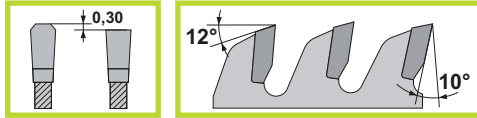

LAMA CIRCOLARE PER PANNELLI RIVESTITI

Circular saw blade for cutting plastic laminated panels

LAME SHW
HW SAW BLADE

CODICE CODE	D mm	B mm	b mm	d mm	FORATURA PIN HOLES	Z
SHW120-01	250	3,2	2,2	30	PH2	60
SHW120-02	250	3,2	2,2	30	PH2	80
SHW120-03	300	3,2	2,2	30	PH2	72
SHW120-04	300	3,2	2,2	30	PH2	96
SHW120-05	350	3,5	2,5	30	PH2	84
SHW120-06	350	3,5	2,5	30	PH2	108