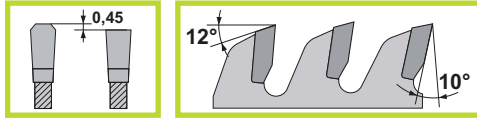

## LAMA CIRCOLARE PER PANNELLI RIVESTITI

Circular saw blade for cutting plastic laminated panels

LAME SHW  
HW SAW BLADE

CODICE CODE	D mm	B mm	b mm	d mm	FORATURA PIN HOLES	Z
SHW100-01	200	3,2	2,2	30		64
SHW100-02	220	3,2	2,2	30	PH2	64
SHW100-03	250	3,2	2,2	30	PH2	60
SHW100-04	250	3,2	2,2	30	PH2	80
SHW100-05	300	3,2	2,2	30	PH2	72
SHW100-06	300	3,2	2,2	30	PH2	96
SHW100-07	320	3,2	2,2	30	PH2	72
SHW100-08	320	3,2	2,2	30	PH2	96
SHW100-09	350	3,5	2,5	30	PH2	84
SHW100-10	350	3,5	2,5	30	PH2	108
SHW100-11	400	4,0	2,8	30	PH2	120
SHW100-12	450	4,2	3,0	30	2/10/60	132
SHW100-13	450	4,2	3,0	35		132
SHW100-14	500	4,2	3,0	30	2/10/60	144
SHW100-15	500	4,2	3,0	35		144