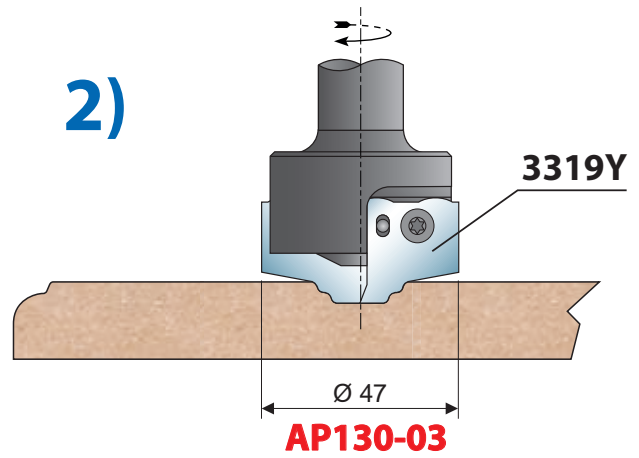

MONTENERO
UTENSILI
 WOODWORKING·TOOLS

ESTATE

E-132

CONTENUTO CONTENT - INHALT - CONTENIDO

- AP110-01	Ø65x30 Z2 att.20x50	1 Pz.
- AP130-03	Ø47x25 Z2 att.20x50	3 Pz.
- AP130-01	Ø27x25 Z2 att.20x50	1 Pz.

PROFILO PROFILE - PROFIL - PERFIL