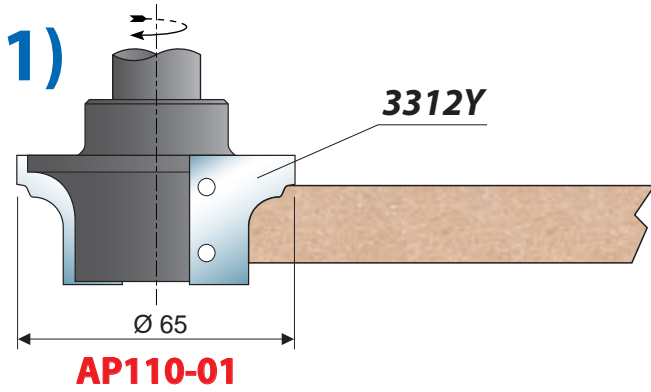

MONTENERO
UTENSILI
 WOODWORKING·TOOLS

ESTATE

E-132

CONTENUTO CONTENT - INHALT - CONTENIDO

- AP110-01	Ø65x30 Z2 att.20x50	1 Pz.
- AP130-03	Ø47x25 Z2 att.20x50	3 Pz.
- AP130-01	Ø27x25 Z2 att.20x50	1 Pz.

PROFILO PROFILE - PROFIL - PERFIL

KIT PERSONALIZZATO

CUSTOM KIT
PERSONALISIERT KIT
KIT PERSONALIZADA

1)

AP110

50x35x2 MAX.

2)

AP130-03

30x25x2 MAX.

3)

AP130-03

30x25x2 MAX.

4)

AP130-03

30x25x2 MAX.

5)

AP130-01

15x25x2 MAX.

PROFILO ANTINA

CABINET PROFILE - TUREN - PARA PUERTAS