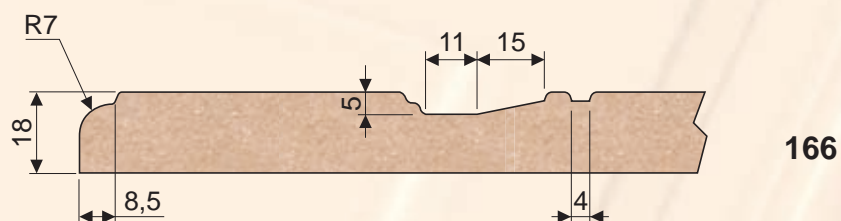

KIT PER ANTINE

KIT FOR CABINET

KIT FÜR TÜREN

KIT PARA PUERTAS

PRIMAVERA

ESTATE

AUTUNNO

INVERNO

MONTENERO
UTENSILI
WOODWORKING·TOOLS