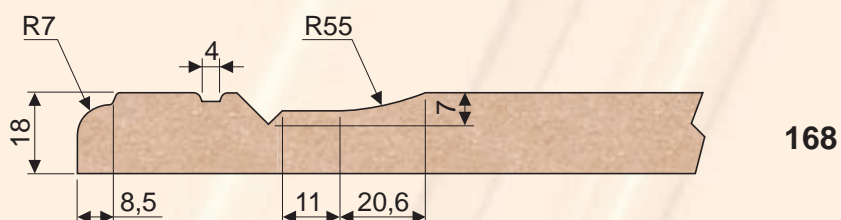

KIT PER ANTINE

KIT FOR CABINET

KIT FÜR TÜREN

KIT PARA PUERTAS

PRIMAVERA

ESTATE

AUTUNNO

INVERNO

MONTENERO
UTENSILI
WOODWORKING·TOOLS