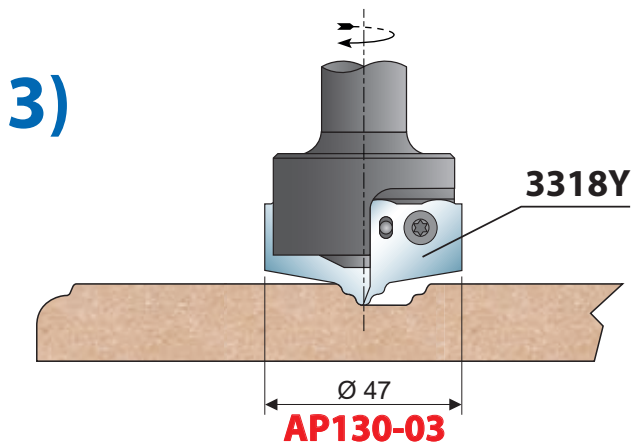

MONTENERO
UTENSILI
 WOODWORKING·TOOLS

ESTATE

E-132

CONTENUTO CONTENT - INHALT - CONTENIDO

- AP110-01	Ø65x30 Z2 att.20x50	1 Pz.
- AP130-03	Ø47x25 Z2 att.20x50	3 Pz.
- AP130-01	Ø27x25 Z2 att.20x50	1 Pz.

PROFILO PROFILE - PROFIL - PERFIL