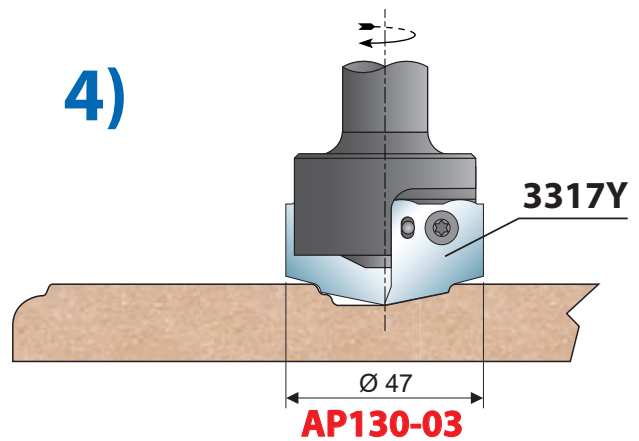

MONTENERO
UTENSILI
 WOODWORKING·TOOLS

ESTATE

E-132

CONTENUTO CONTENT - INHALT - CONTENIDO

- AP110-01	Ø65x30 Z2 att.20x50	1 Pz.
- AP130-03	Ø47x25 Z2 att.20x50	3 Pz.
- AP130-01	Ø27x25 Z2 att.20x50	1 Pz.

PROFILO PROFILE - PROFIL - PERFIL