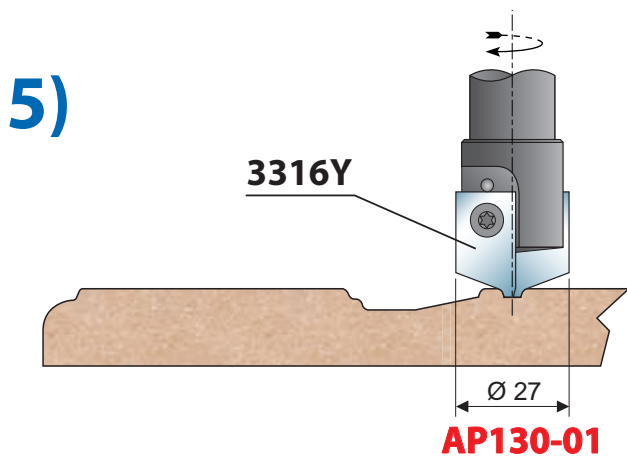

MONTENERO
UTENSILI
 WOODWORKING·TOOLS

ESTATE

E-132

CONTENUTO CONTENT - INHALT - CONTENIDO

- AP110-01	Ø65x30 Z2 att.20x50	1 Pz.
- AP130-03	Ø47x25 Z2 att.20x50	3 Pz.
- AP130-01	Ø27x25 Z2 att.20x50	1 Pz.

PROFILO PROFILE - PROFIL - PERFIL

KIT PERSONALIZZATO

CUSTOM KIT
PERSONALISIERT KIT
KIT PERSONALIZADA

1)

AP110

50x35x2 MAX.

2)

AP130-03

30x25x2 MAX.

3)

AP130-03

30x25x2 MAX.

4)

AP130-03

30x25x2 MAX.

5)

AP130-01

15x25x2 MAX.

PROFILO ANTINA

CABINET PROFILE - TUREN - PARA PUERTAS