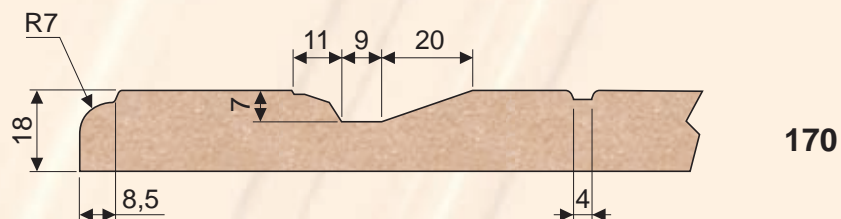

MONTENERO
UTENSILI
 WOODWORKING·TOOLS

ESTATE

E-132

CONTENUTO CONTENT - INHALT - CONTENIDO

- AP110-01	Ø65x30 Z2 att.20x50	1 Pz.
- AP130-03	Ø47x25 Z2 att.20x50	3 Pz.
- AP130-01	Ø27x25 Z2 att.20x50	1 Pz.

PROFILO PROFILE - PROFIL - PERFIL