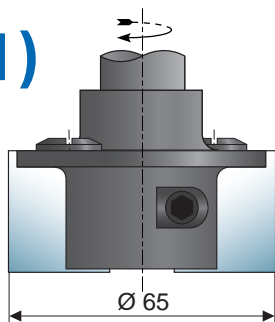

KIT PERSONALIZZATO

CUSTOM KIT
PERSONALISIERT KIT
KIT PERSONALIZADA

1)

AP110

50x35x2 MAX.

2)

AP130-03

30x25x2 MAX.

3)

AP130-03

30x25x2 MAX.

4)

AP130-03

30x25x2 MAX.

5)

AP130-01

15x25x2 MAX.

PROFILO ANTINA

CABINET PROFILE - TUREN - PARA PUERTAS