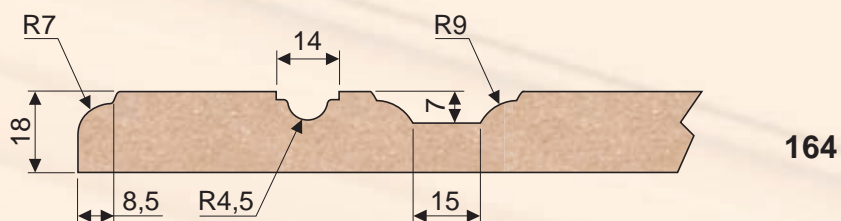

KIT PER ANTINE

KIT FOR CABINET

KIT FÜR TÜREN

KIT PARA PUERTAS

PRIMAVERA

ESTATE