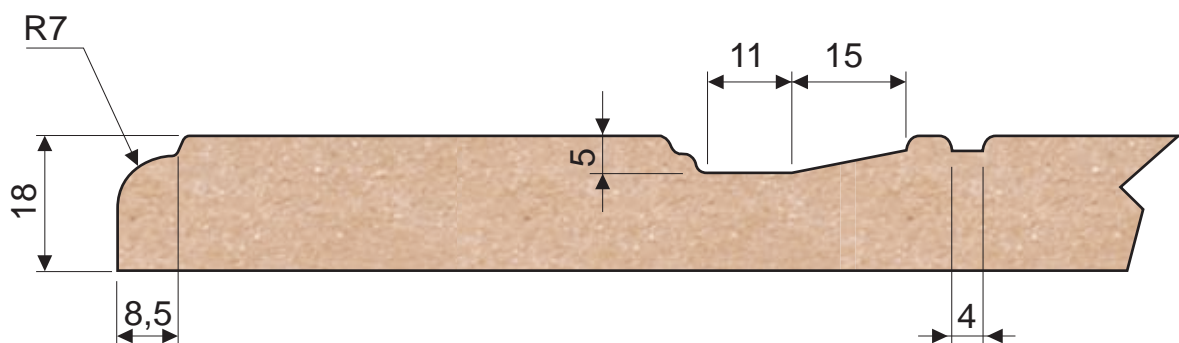

MONTENERO
UTENSILI
 WOODWORKING·TOOLS

ESTATE

E-132

CONTENUTO CONTENT - INHALT - CONTENIDO

- AP110-01	Ø65x30 Z2 att.20x50	1 Pz.
- AP130-03	Ø47x25 Z2 att.20x50	3 Pz.
- AP130-01	Ø27x25 Z2 att.20x50	1 Pz.

PROFILO PROFILE - PROFIL - PERFIL

KIT PERSONALIZZATO

CUSTOM KIT
PERSONALISIERT KIT
KIT PERSONALIZADA

1)

AP110

50x35x2 MAX.

2)

AP130-03

30x25x2 MAX.

3)

AP130-03

30x25x2 MAX.

4)

AP130-03

30x25x2 MAX.

5)

AP130-01