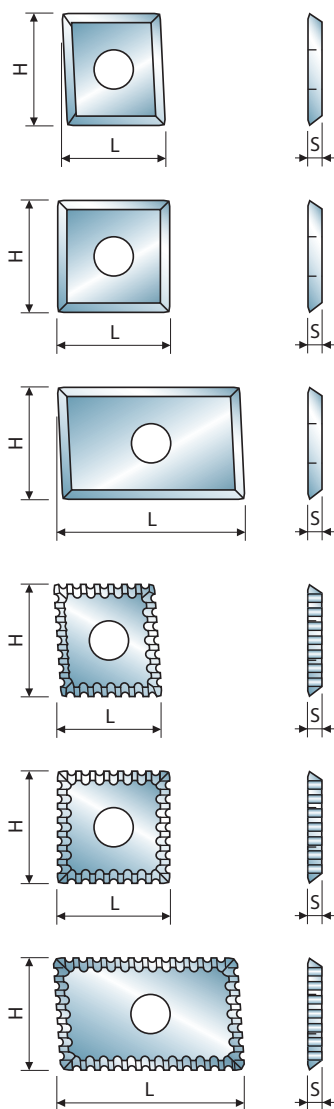

COLTELLO REVERSIBILE PER GRANDI ASPORTAZIONI

Reversible knife for big removal
Wendeschneidplatte für große Materialabfuhr
Cuchilla reversible para grande extirpación

CODICE CODE	L mm	H mm	S mm	Z	TIPO GRADE
CTS01	21	21	5,5	4	GDR10

CPTB

COLTELLO REVERSIBILE PER TR050-TR060

Reversible knife for TR050-TR060
Wendeschneidplatte für TR050-TR060
Cuchilla reversible para TR050-TR060

CODICE CODE	L mm	H mm	S mm	Z	TIPO GRADE
CPTB01	11,6	12	1,5	4	GDR04
CPTB02	11,6	12	1,5	4	GDR04
CPTB03	12	12	1,5	4	GDR04
CPTB04	19,6	12	1,5	4	GDR04
CPTB05	19,6	12	1,5	4	GDR04
CPTB06	11,6	12	1,5	4 + RT	GDR04
CPTB07	11,6	12	1,5	4 + RT	GDR04
CPTB08	12	12	1,5	4 + RT	GDR04
CPTB09	19,6	12	1,5	4 + RT	GDR04
CPTB10	19,6	12	1,5	4 + RT	GDR04
CPTB11	14,3	12	1,5	4	GDR04
CPTB12	14,3	12	1,5	4	GDR04
CPTB13	17,2	12	1,5	4	GDR04
CPTB14	17,2	12	1,5	4	GDR04