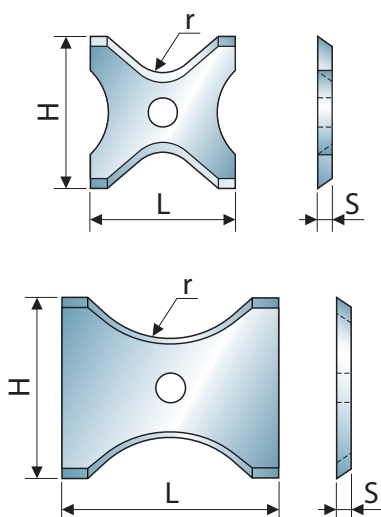

COLTELLO RAGGIATO 2 LATI

Two-sided radius knife
Messer mit 2 Radiuskanten
Cuchilla con 2 lados radiados

CODICE CODE	L mm	H mm	S mm	Z	r mm	TIPO GRADE
CRR01	21	20	2	2	5	GDR04
CRR02	21	20	2	2	6	GDR04
CRR03	21	20	2	2	8	GDR04
CRR04	25	30	2	2	14	GDR04
CRR05	25	30	2	2	15	GDR04
CRR06	25	30	2	2	16	GDR04

CFPT

COLTELLO FORANTE PER TR070

Drilling knife for TR070
Einbohrschneide für TR070
Cuchilla a taladrar para TR070

CODICE CODE	L mm	H mm	S mm	Z	TIPO GRADE
CFPT01	25	16	2	1	GDR04
CFPT02	25	16	2	1	GDR04
CFPT03	25	16	2	1	GDR04
CFPT04	25	16	2	1	GDR04

CMT

COLTELLO PER PUNTA PER SERRATURE

Cutter's knife for lock set
Messer für Schlosskastenfräser
Cuchilla para brocas para cerraduras

CODICE CODE	L mm	H mm	S mm	RT	Z	TIPO GRADE
CMT01	16	7	1,5	1	3	GDR04
CMT02	16	7	1,5	2	3	GDR04
CMT03	23	6	1,5	2	3	GDR03
CMT04	23	6	1,5	3	3	GDR03
CMT05	23	7	1,5	2	3	GDR03
CMT06	23	7	1,5	3	3	GDR03