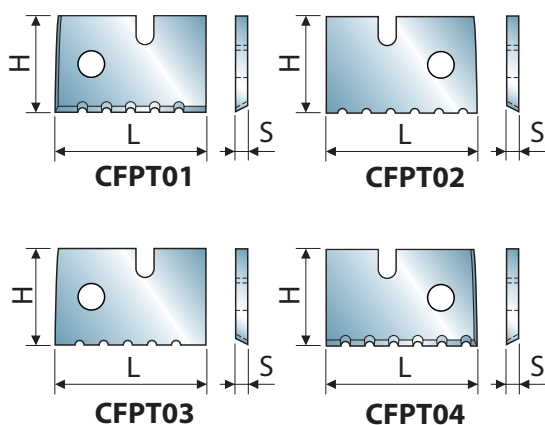

COLTELLO RAGGIATO 2 LATI

Two-sided radius knife
Messer mit 2 Radiuskanten
Cuchilla con 2 lados radiados

CODICE CODE	L mm	H mm	S mm	Z	r mm	TIPO GRADE
CRR01	21	20	2	2	5	GDR04
CRR02	21	20	2	2	6	GDR04
CRR03	21	20	2	2	8	GDR04
CRR04	25	30	2	2	14	GDR04
CRR05	25	30	2	2	15	GDR04
CRR06	25	30	2	2	16	GDR04

CFPT

COLTELLO FORANTE PER TR070

Drilling knife for TR070
Einbohrschneide für TR070
Cuchilla a taladrar para TR070

CODICE CODE	L mm	H mm	S mm	Z	TIPO GRADE
CFPT01	25	16	2	1	GDR04
CFPT02	25	16	2	1	GDR04
CFPT03	25	16	2	1	GDR04
CFPT04	25	16	2	1	GDR04

CMT

COLTELLO PER PUNTA PER SERRATURE

Cutter's knife for lock set
Messer für Schlosskastenfräser
Cuchilla para brocas para cerraduras

CODICE CODE	L mm	H mm	S mm	RT	Z	TIPO GRADE
CMT01	16	7	1,5	1	3	GDR04
CMT02	16	7	1,5	2	3	GDR04
CMT03	23	6	1,5	2	3	GDR03
CMT04	23	6	1,5	3	3	GDR03
CMT05	23	7	1,5	2	3	GDR03
CMT06	23	7	1,5	3	3	GDR03