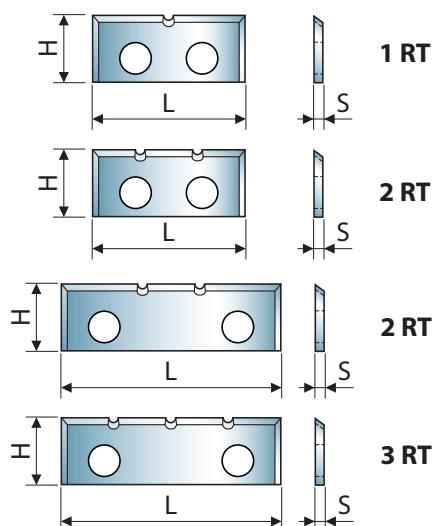

COLTELLO RAGGIATO 2 LATI

Two-sided radius knife
Messer mit 2 Radiuskanten
Cuchilla con 2 lados radiados

CODICE CODE	L mm	H mm	S mm	Z	r mm	TIPO GRADE
CRR01	21	20	2	2	5	GDR04
CRR02	21	20	2	2	6	GDR04
CRR03	21	20	2	2	8	GDR04
CRR04	25	30	2	2	14	GDR04
CRR05	25	30	2	2	15	GDR04
CRR06	25	30	2	2	16	GDR04

CFPT

COLTELLO FORANTE PER TR070

Drilling knife for TR070
Einbohrschneide für TR070
Cuchilla a taladrar para TR070

CODICE CODE	L mm	H mm	S mm	Z	TIPO GRADE
CFPT01	25	16	2	1	GDR04
CFPT02	25	16	2	1	GDR04
CFPT03	25	16	2	1	GDR04
CFPT04	25	16	2	1	GDR04

CMT

COLTELLO PER PUNTA PER SERRATURE

Cutter's knife for lock set
Messer für Schlosskastenfräser
Cuchilla para brocas para cerraduras

CODICE CODE	L mm	H mm	S mm	RT	Z	TIPO GRADE
CMT01	16	7	1,5	1	3	GDR04
CMT02	16	7	1,5	2	3	GDR04
CMT03	23	6	1,5	2	3	GDR03
CMT04	23	6	1,5	3	3	GDR03
CMT05	23	7	1,5	2	3	GDR03
CMT06	23	7	1,5	3	3	GDR03