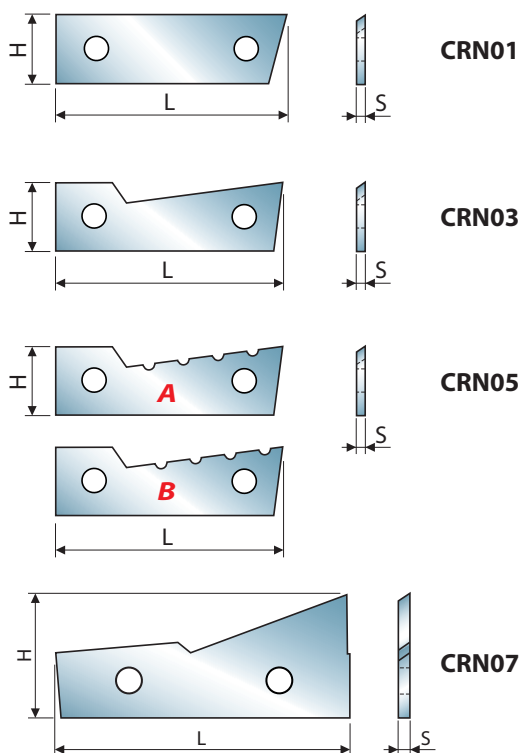

COLTELLO REVERSIBILE CON CROCE DI CENTRAGGIO E BOTTE

Crowed reversible knife with centering cross
Gewölbtes Wendeschneidplatte mit Zentrierkreuz
Cuchilla combada reversible con cruz de centraje

CODICE CODE	L mm	H mm	S mm	Z	TIPO GRADE
CRC01	14,3	14,3	2,8	4	GDR04
CRC02	14,3	14,3	2,8	4 + RT	GDR04

CRN

COLTELLO PER CODA DI RONDINE

Knife for dovetail execution
Messer für Schwalbenschwanzführung
Cuchilla para ejecución de cola de Milano

CODICE CODE	L mm	H mm	S mm	Z	TIPO GRADE
CRN01	40	12	1,5	1	GDR04
CRN02	40	12	1,5	1	GDR04
CRN03	39,5	12	1,5	1	GDR04
CRN04	39,5	12	1,5	1	GDR04
CRN05	39,5	12	1,5	1 + RT	GDR04
CRN06	39,5	12	1,5	1 + RT	GDR04
CRN07	51	21,5	2	1	GDR04
CRN08	51	21,5	2	1	GDR04
CRN09	51	21,5	2	1 + RT	GDR04
CRN10	51	21,5	2	1 + RT	GDR04
CRN11	38	18	2	1	GDR04
CRN12	38	18	2	1	GDR04
CRN13	38	18	2	1 + RT	GDR04
CRN14	38	18	2	1 + RT	GDR04