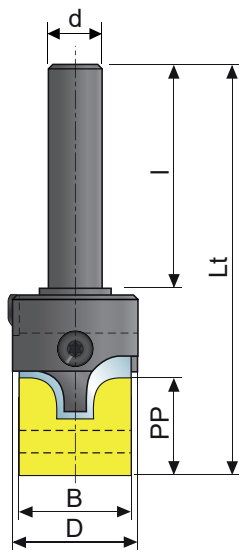

COLTELLI Knife

AREA PROFILABILE
Area to be profiled
Profilierbarer Bereich
Área a perfilar