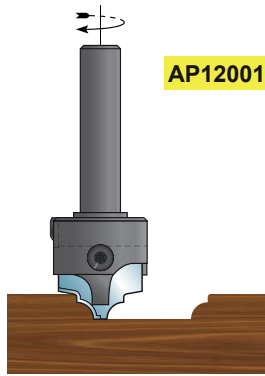

ESEMPI DI LAVORAZIONE

Working Example