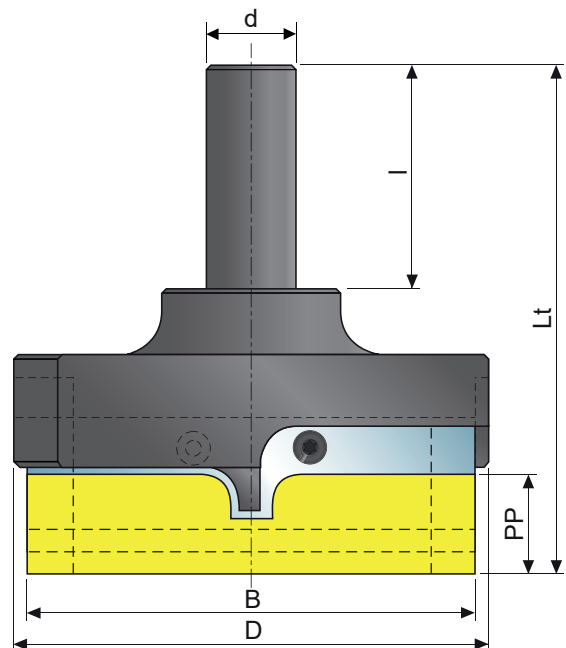

COLTELLI

Knife

AREA PROFILABILE
Area to be profiled
Profilierbarer Bereich
Área a perfilar