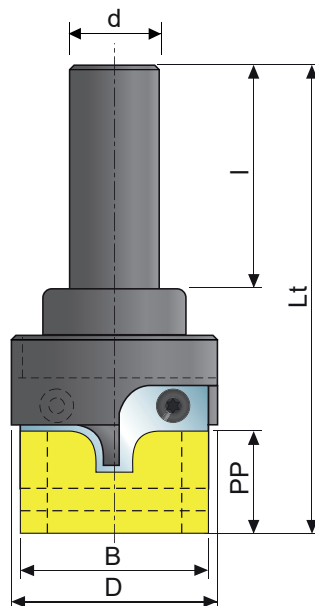

COLTELLI Knife

AREA PROFILABILE
Area to be profiled
Profilierbarer Bereich
Área a perfilar