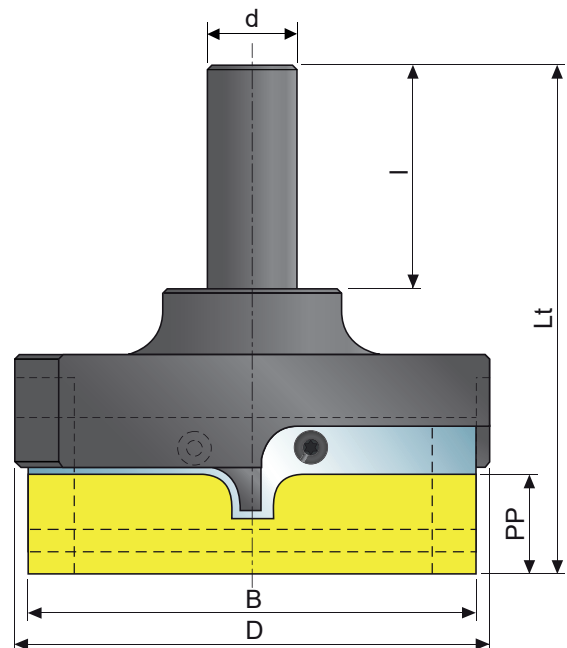

COLTELLI Knife

AREA PROFILABILE
Area to be profiled
Profilierbarer Bereich
Área a perfilar