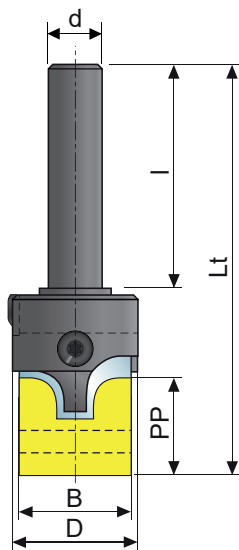

COLTELLI

Knife

AREA PROFILABILE
Area to be profiled
Profilierbarer Bereich
Área a perfilar