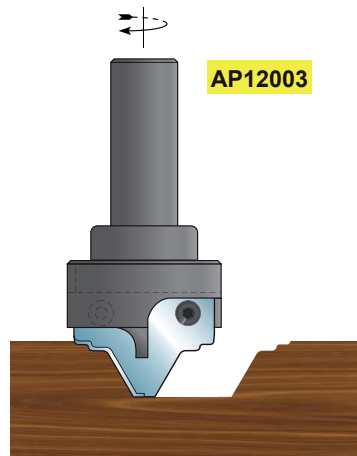

ESEMPI DI LAVORAZIONE

Working Example