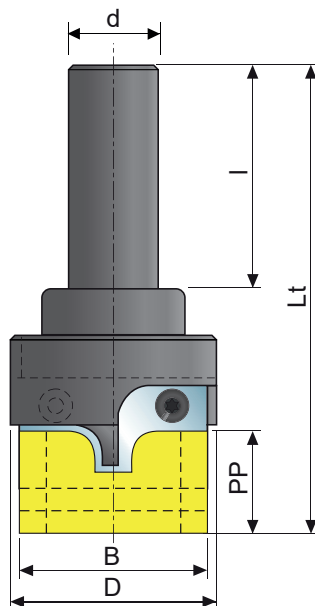

COLTELLI

Knife

AREA PROFILABILE
Area to be profiled
Profilierbarer Bereich
Área a perfilar