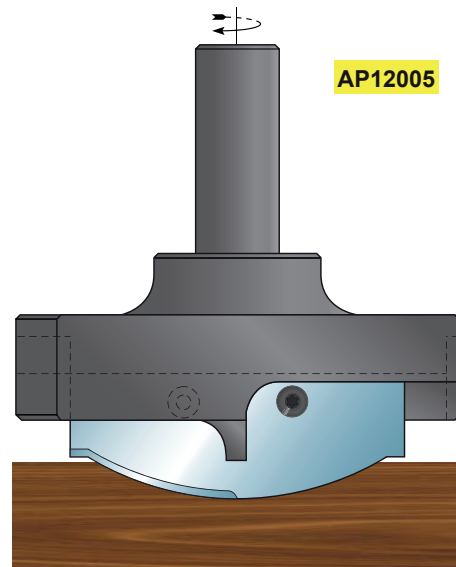

ESEMPI DI LAVORAZIONE Working Example