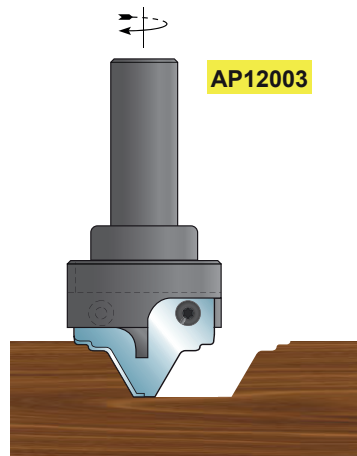

ESEMPI DI LAVORAZIONE Working Example