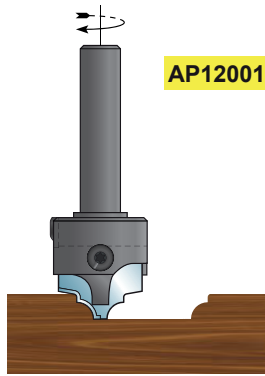

ESEMPI DI LAVORAZIONE Working Example