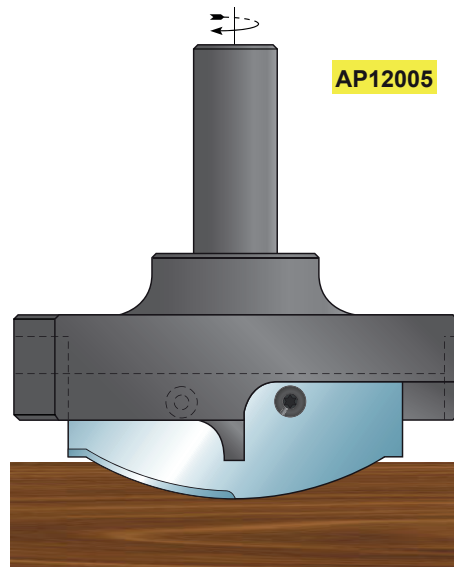

ESEMPI DI LAVORAZIONE

Working Example